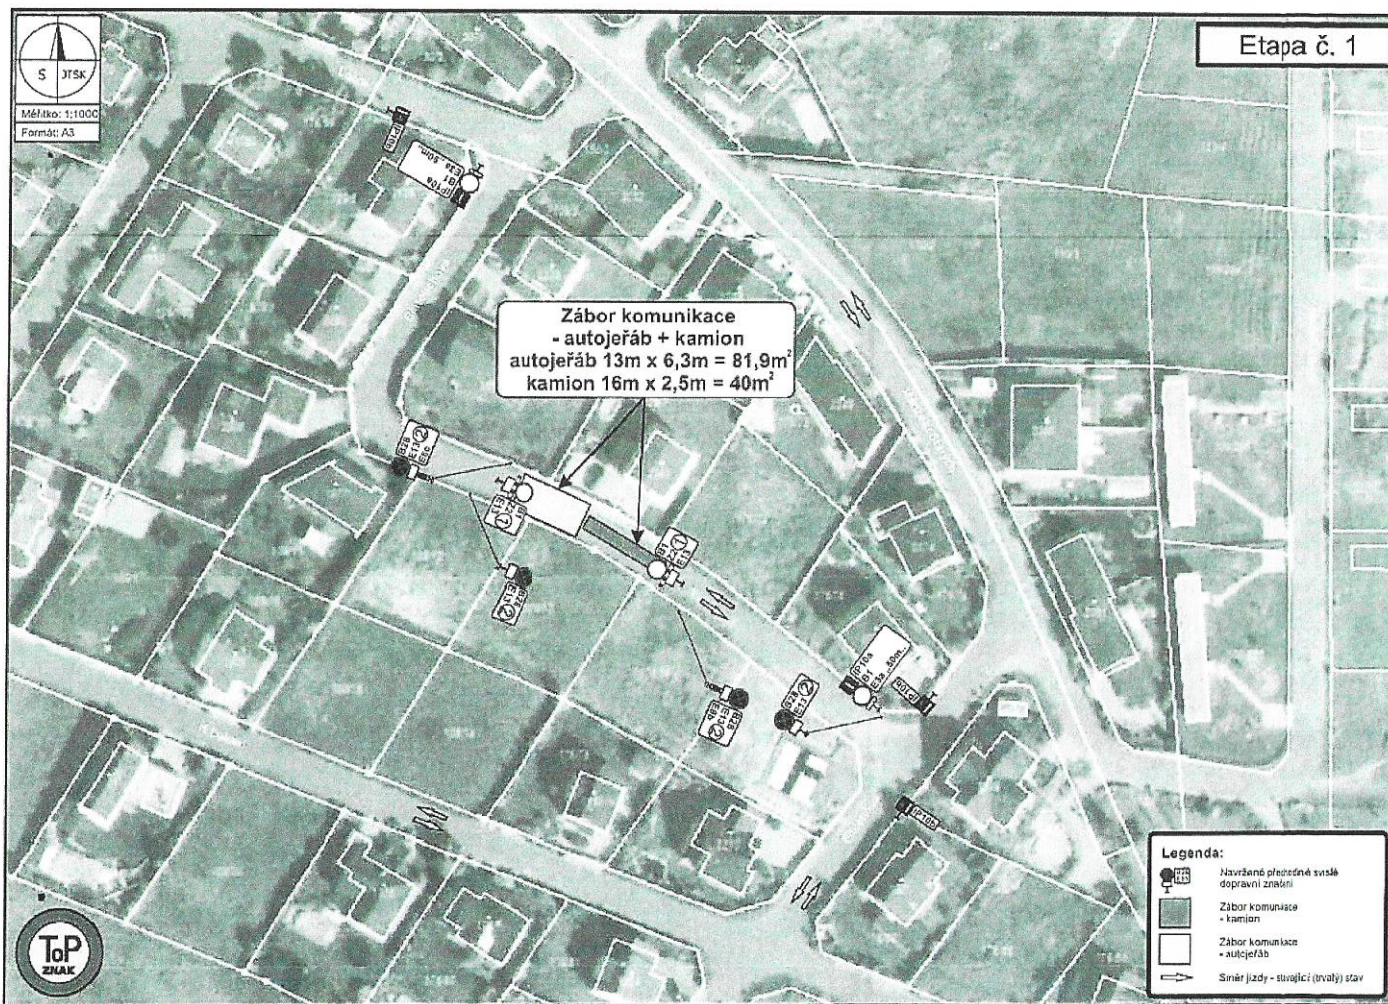

KNPS-216 545/15-608-01006
 POLICIE ČESKÉ REPUBLIKY
 KRAJSKÉ ŘEDITELSTVÍ POLICIE
 STŘEDOČESKÉHO KRAJE
 DOPRAVNÍ NEREGULOVANÝ PŘEHRAZOVÝ PŘEJÍZD
 100, 11 PRAHA 3 - VINOHRADSKÁ
 dk. 9. 2021 pos. J.

KDPB-236345/15-6014-00006

POLICIE ČESKÉ REPUBLIKY
KRAJSKÉ ŘEDITELSTVÍ POLICIE
STŘEDOČESKÉHO KRAJE
DOPRAVNÍ INSPEKČNÍ ÚSTŘEDÍ PRAHA VELEPOVÝCH OD
130 17 PRAHA 3 - VINOHY, MLÁDOUBOULAVSKÁ 139

26.9.2015 por. JF

KKPS-286575/1-2021-01106
 POLICIE ČESKÉ REPUBLIKY
 KRAJSKÉ ŘEDITELSTVÍ POLICIE
 STŘEDOČESKÉHO KRAJE
 DOPRAVNÍ INSPEKCE MČP STŘEDOČESKÉHO KRAJE
 120 01 Praha 1
 26.9.2021 *pro Jh*